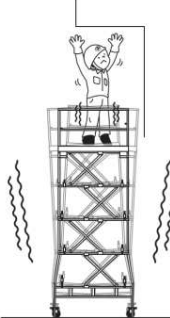

アップスター 使用上の注意事項

アップスターの組立には『足場の組立等に係る特別教育』が必要です。

アウトリガーを張らない
まま作業しない！

脚立などをのせない！

背伸びして作業しない！

積みすぎない！

安全帯を掛けない！

よそ見、はさまれ注意！

外れた状態で、移動・作業すると・・・ハネ上がる⇒指はさみ危険！

人を乗せたまま移動しない！

本体同士に足場板を
架けない！

乗り出さない！

段差注意！

手摺や幅木に足を
掛けない！

朝日機材株式会社

2017.5 資産管理室作成
2018.8 修正