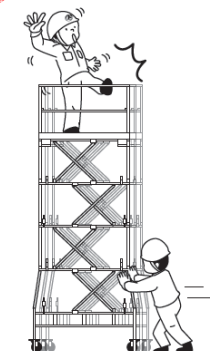

アップスター 使用上の注意事項

アップスターの組立には『足場の組立等に係る特別教育』が必要です。

アウトリガーを張らない
まま作業しない！

脚立などをのせない！

背伸びして作業しない！

積みすぎない！

安全帯を掛けない！

よそ見、はさまれ注意！

外れた状態で、移動・作業すると・・・ハネ上がる⇒指はさみ危険！

人を乗せたまま移動しない！

本体同士に足場板を
架けない！

乗り出さない！

段差注意！

手摺や幅木に足を
掛けない！

朝日機材株式会社

2017.5 資産管理室作成
2018.8 修正