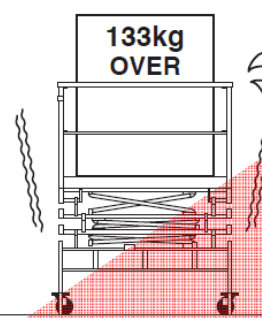

アップスター 使用上の注意事項

アップスターの組立には『足場の組立等に係る特別教育』が必要です。

アウトリガーを張らない
まま作業しない！

脚立などをのせない！

背伸びして作業しない！

積みすぎない！

安全帯を掛けない！

よそ見、はさまれ注意！

外れた状態で、移動・作業すると・・・ハネ上がる⇒指はさみ危険！

人を乗せたまま移動しない！

本体同士に足場板を
架けない！

乗り出さない！

段差注意！

手摺や幅木に足を
掛けない！

朝日機材株式会社

2017.5 資産管理室作成
2018.8 修正