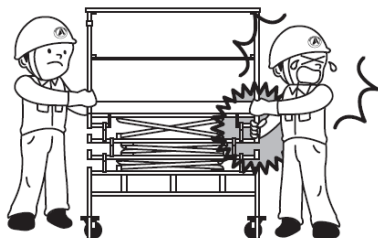

アップスター 使用上の注意事項

アップスターの組立には『足場の組立等に係る特別教育』が必要です。

アウトリガーを張らない
まま作業しない！

脚立などをのせない！

背伸びして作業しない！

積みすぎない！

安全帯を掛けない！

よそ見、はさまれ注意！

外れた状態で、移動・作業すると・・・ハネ上がる⇒指はさみ危険！

人を乗せたまま移動しない！

本体同士に足場板を
架けない！

乗り出さない！

段差注意！

手摺や幅木に足を
掛けない！

朝日機材株式会社

2017.5 資産管理室作成
2018.8 修正