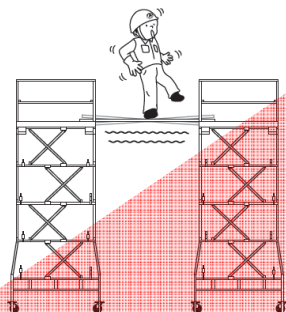

アップスター 使用上の注意事項

アップスターの組立には『足場の組立等に係る特別教育』が必要です。

アウトリガーを張らない
まま作業しない！

脚立などをのせない！

背伸びして作業しない！

積みすぎない！

安全帯を掛けない！

よそ見、はさまれ注意！

外れた状態で、移動・作業すると・・・ハネ上がる⇒指はさみ危険！

人を乗せたまま移動しない！

本体同士に足場板を
架けない！

乗り出さない！

段差注意！

手摺や幅木に足を
掛けない！

朝日機材株式会社

2017.5 資産管理室作成
2018.8 修正