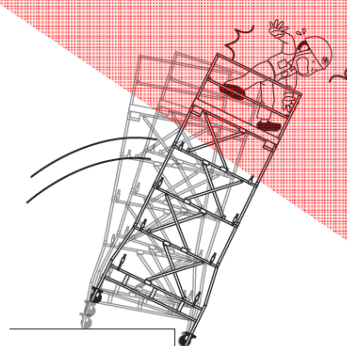

アップスター 使用上の注意事項

アップスターの組立には『足場の組立等に係る特別教育』が必要です。

アウトリガーを張らない
まま作業しない！

脚立などをのせない！

背伸びして作業しない！

積みすぎない！

安全帯を掛けない！

よそ見、はさまれ注意！

外れた状態で、移動・作業すると・・・ハネ上がる⇒指はさみ危険！

人を乗せたまま移動しない！

本体同士に足場板を
架けない！

乗り出さない！

段差注意！

手摺や幅木に足を
掛けない！

朝日機材株式会社

2017.5 資産管理室作成
2018.8 修正