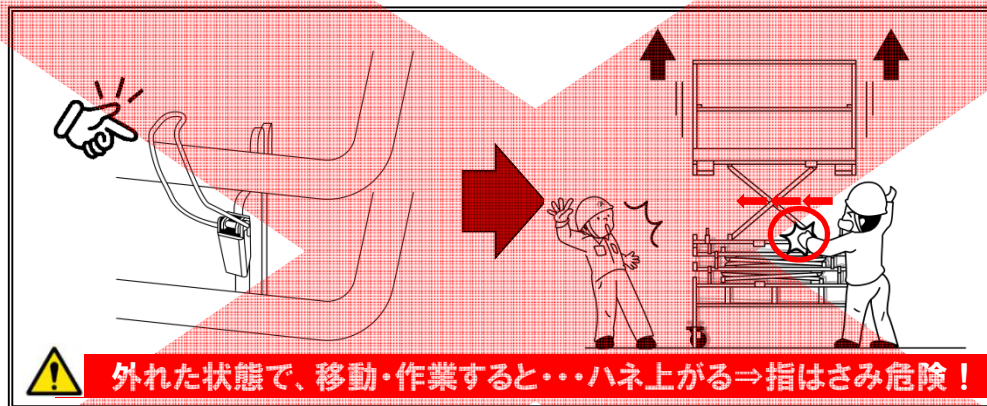

アップスター 使用上の注意事項

アップスターの組立には『足場の組立等に係る特別教育』が必要です。

アウトリガーを張らない
まま作業しない！

脚立などをのせない！

背伸びして作業しない！

積みすぎない！

安全帯を掛けない！

よそ見、はさまれ注意！

外れた状態で、移動・作業すると・・・ハネ上がる⇒指はさみ危険！

人を乗せたまま移動しない！

本体同士に足場板を
架けない！

乗り出さない！

段差注意！

手摺や幅木に足を
掛けない！

朝日機材株式会社

2017.5 資産管理室作成
2018.8 修正